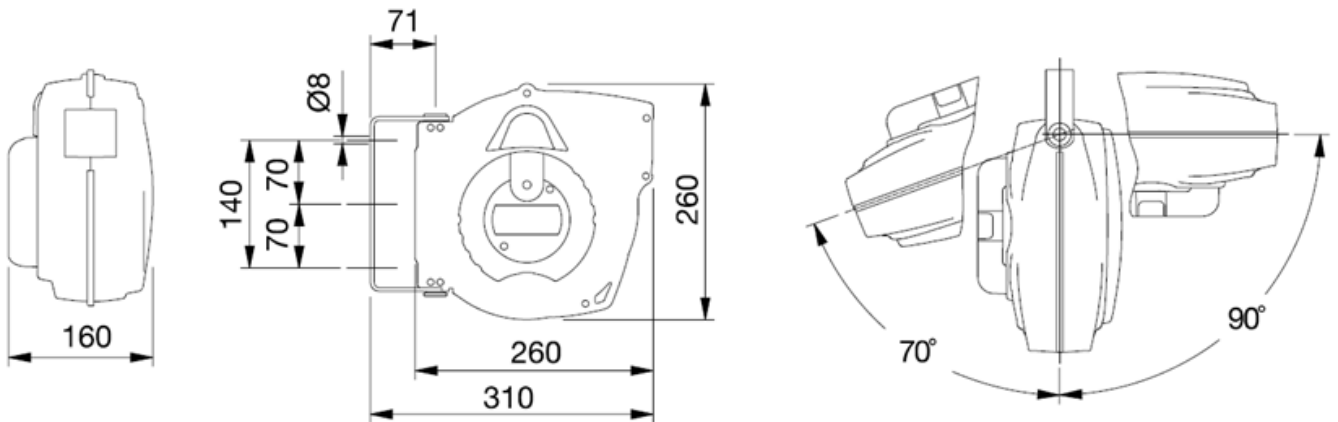

GARTEC

Enrolladores

Ref.: AA2903 Enrollador Reel Clasic air 10

Características del producto:

- Fabricado en polipropileno de alta resistencia
- 6x10mm diámetro de manguera
- 10m longitud

Dimensiones embalaje L x l x h (mm): 29,5 x 30,5 x 16,5

Peso (kg): 3,5